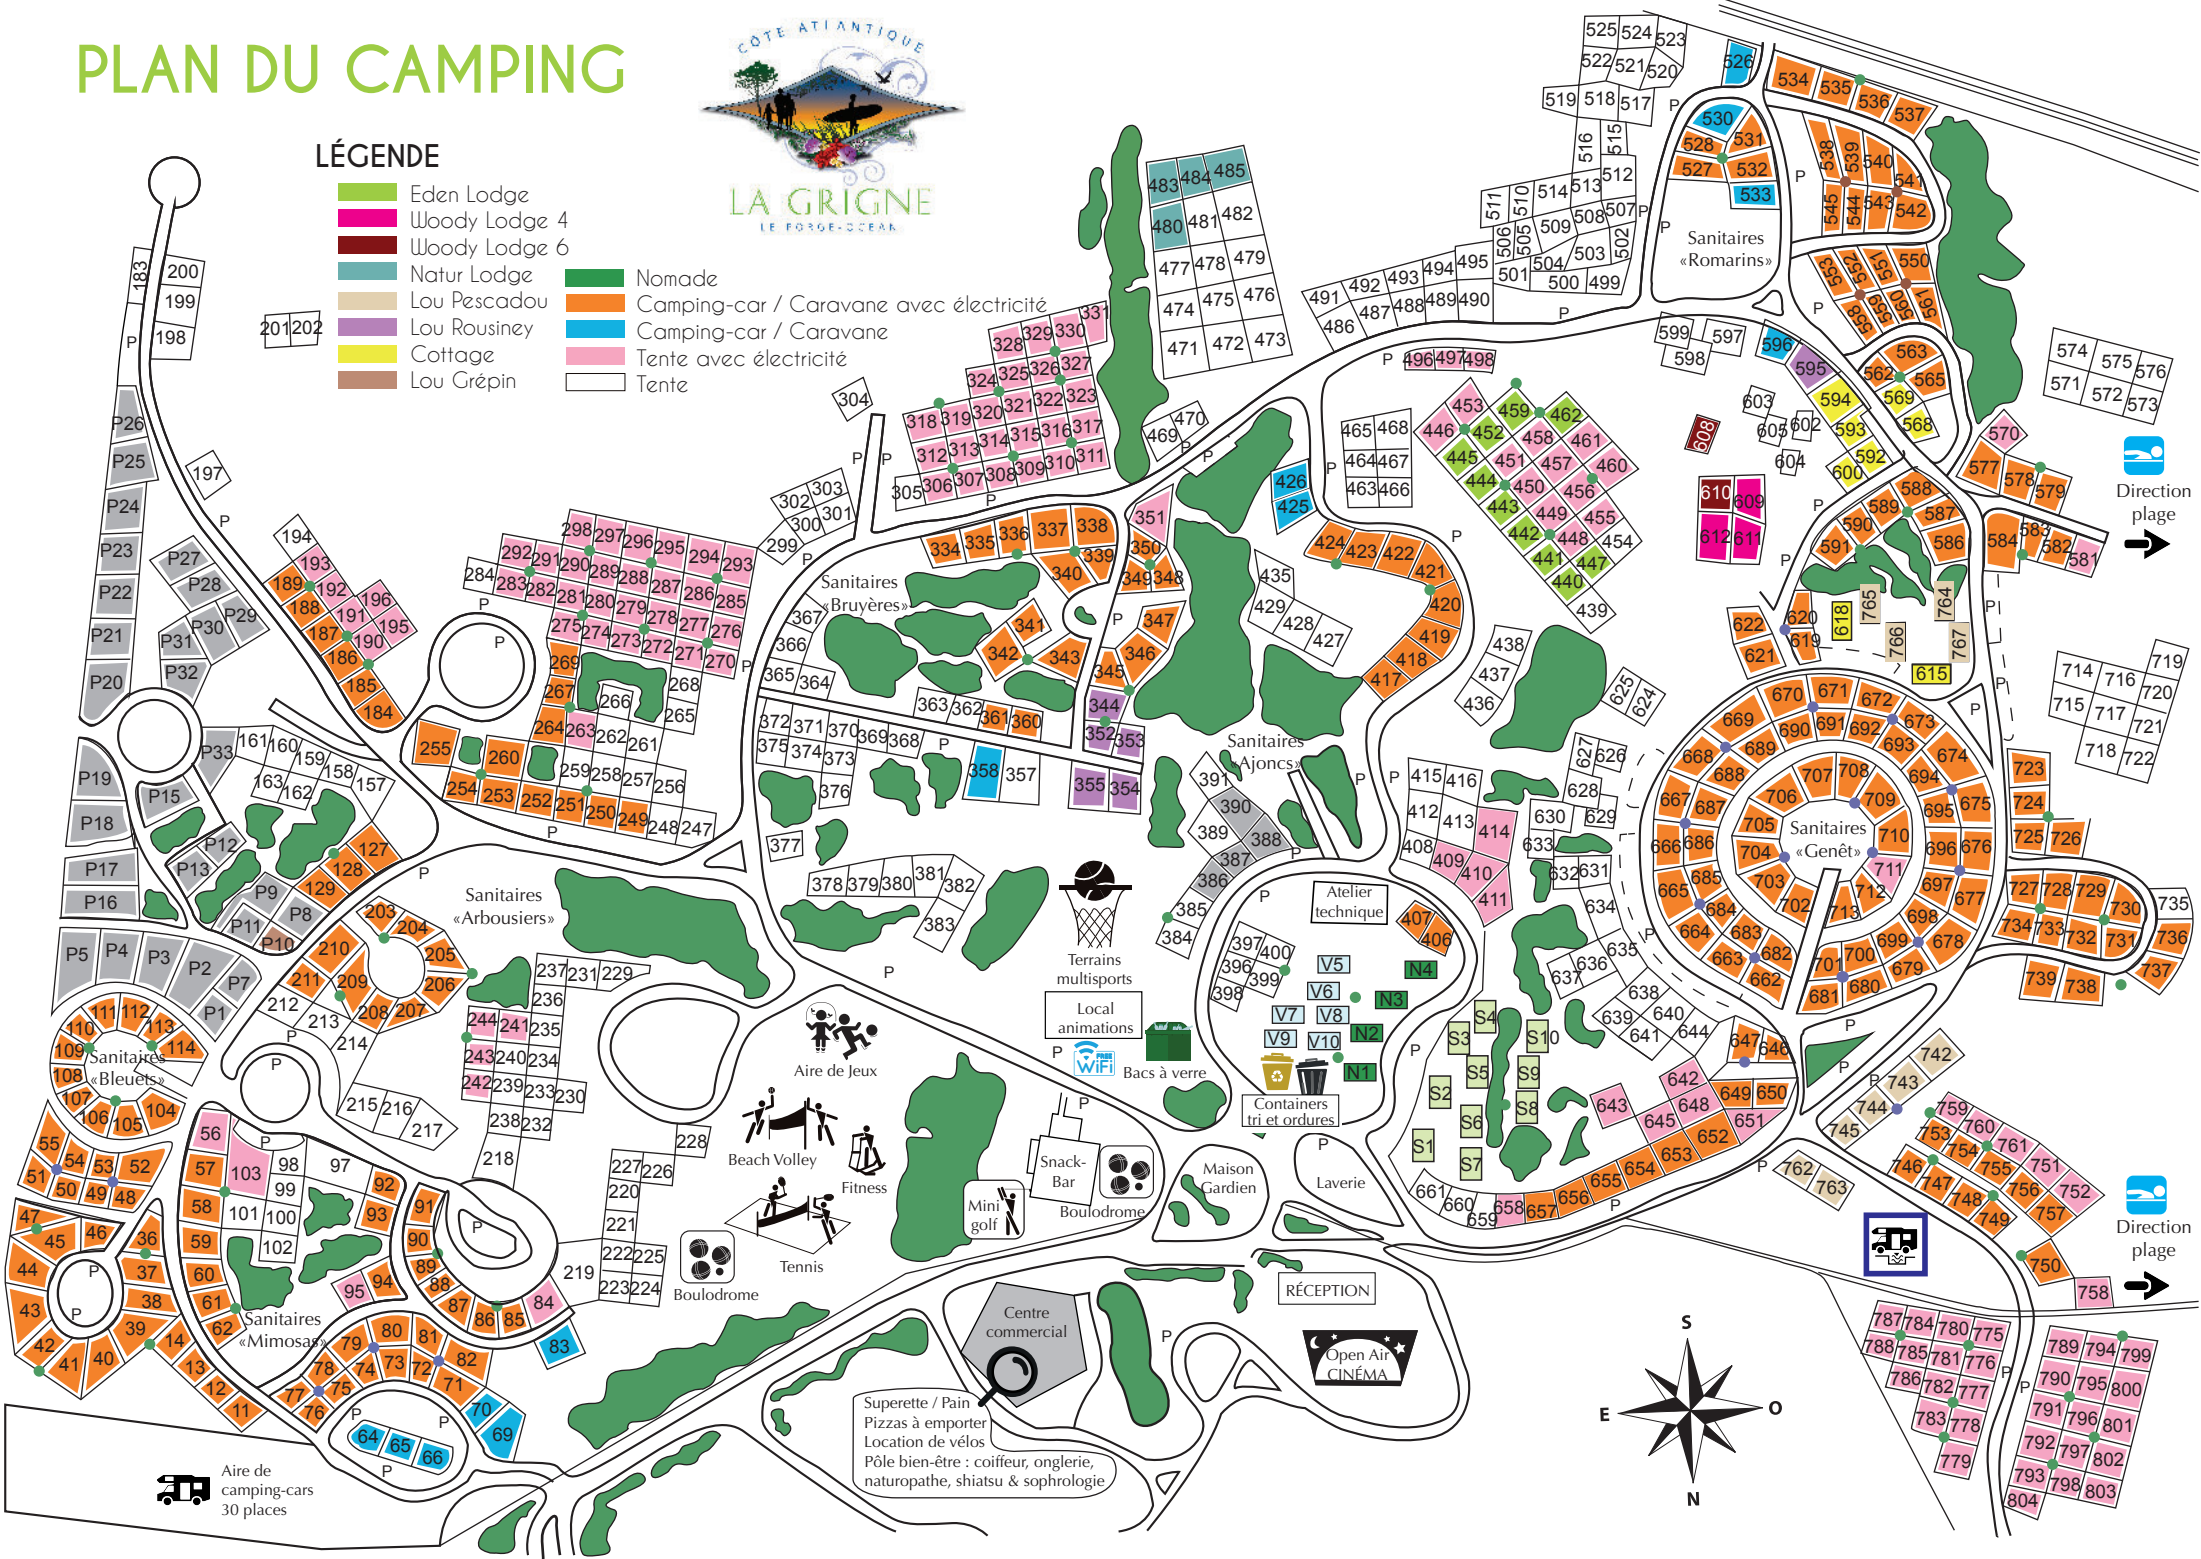

PLAN DU CAMPING

LÉGENDE

- Eden Lodge
- Woody Lodge 4
- Woody Lodge 6
- Natur Lodge
- Lou Pescadou
- Lou Rousiney
- Cottage
- Lou Grépin
- Nomade
- Camping-car / Caravane avec électricité
- Camping-car / Caravane
- Tente avec électricité
- Tente

Aire de camping-cars
30 places